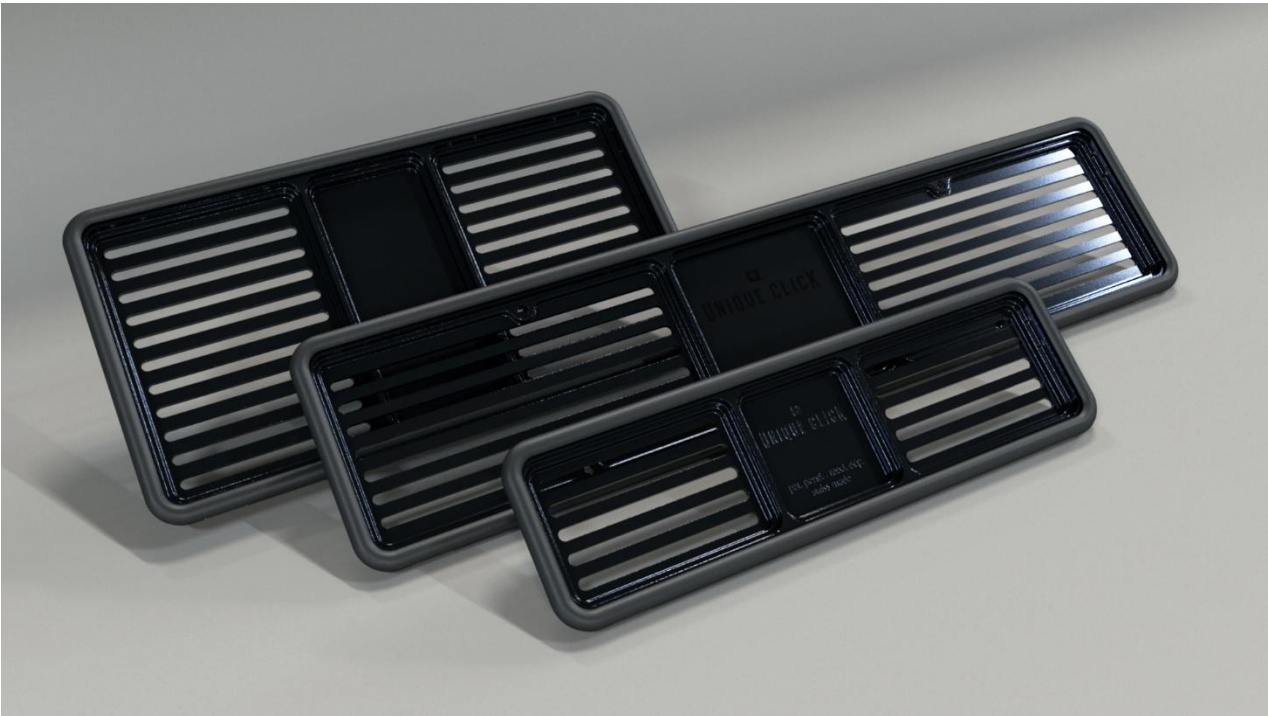

Edelstahlrahmen, elektropoliert, schwarz matt verchromt